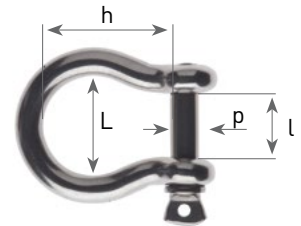

Grilli | Shackles

Grillo a cuore
 ACCIAIO ZINCATO A FUOCO
 ACCIAIO INOX AISI 316

Bow shackle
 GALVANIZED STEEL
 STAINLESS STEEL AISI 316

acciaio zincato cod.art.	conf. da pz	acciaio inox cod.art.	conf. da pz	pollici	p (mm)	l (mm)	h (mm)	L (mm)	carico lav. kg	peso cad. gr
galvanized steel art.code	pcs per box	inox steel art. code	pcs per box	inches	p (mm)	l (mm)	h (mm)	L (mm)	swl kg	weight gr / each
-	-	B41180PB	60	1/8	4	8	17	13	200	10
B41316PF	100	B41316PB	60	3/16	5	10	21	16	300	20
B41140PF	50	B41140PB	60	1/4	6	13	28	20	400	30
B41516PF	50	B41516PB	25	5/16	8	16	36	24	550	80
B41380PF	30	B41380PB	10	3/8	10	19	43	32	600	130
B41120PF	15	B41120PB	5	1/2	12	25	57	38	1000	230
B41916PF	10	-	-	9/16	14	28	64	44	2000	360
B41580PF	10	B41580PB	5	5/8	16	32	72	50	2500	370
B411116PF	5	-	-	11/16	18	40	80	64	2850	980
B41340PF	5	B41340PB	2	3/4	20	38	86	66	5000	1003
B41780PF	5	-	-	7/8	22	44	91	74	6000	1428
B41001PF	5	-	-	1"	25	48	108	68	7000	2045
B41028PF	5	-	-	1"+1/8	28	57	129	94	8000	2879
B41032PF	5	-	-	1"+1/4	32	64	143	104	11000	4100