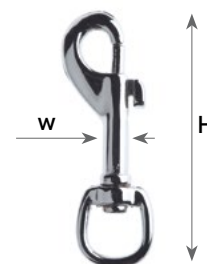

**Moschettoni | Snap hooks**

**Moschettone testa quadrata - rettangolare - ovale  
 NICHELATO**

 Squared - rectangular - oval head snap hook  
 NICKEL-PLATED

testa quadrata   cod.art.	w (mm)	H (mm)	misura (mm)	peso cad. gr
squared head   art.code	w (mm)	H (mm)	size (mm)	weight gr/each
72.70	8	70	17	28
72.74	8	74	20	32
72.80	8	80	20	39

testa rettangolare   cod.art.	w (mm)	H (mm)	misura (mm)	peso cad. gr
rectangular head   art.code	w (mm)	H (mm)	size (mm)	weight gr/each
71.72	8	72	26	39
71.78	80	78	26	46

testa ovale   cod.art.	w (mm)	H (mm)	misura (mm)	peso cad. gr
Oval head   art.code	w (mm)	H (mm)	size (mm)	weight gr/each
73.73	8	73	13	28
73.78	8	78	16	30
73.88	8	88	20	39
73.93	8	93	25	49