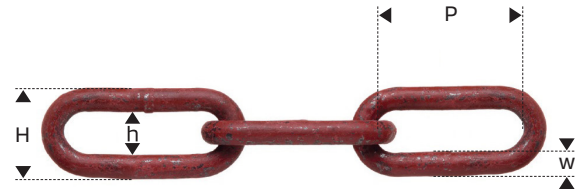

Catena lashing - Catena ad elevata resistenza a maglia lunga
Lashing chain - High tensile long link chain

Acciaio legato Alloy steel

Grado 80

Finitura Finishing

- Verniciata
Painted

Imballo Packaging

codice art. art. code	colore painted	w mm	p mm	h mm	H mm	peso kg/mt weight kg/mt	carico lav. ton WLL ton	carico rott. kN BF kN	fusto mt drum mt
C08090DV/L	Giallo - Yellow	9	53	15	33	1,36	2500	10000	300
C08110DV/L	Giallo - Yellow or Blu - blue	11	63	18	40	2,16	3750	15000	200
C08130DV/L	Giallo - Yellow or Arancio - orange	13	80	22	48	2,93	5250	21000	150
C08160DV/L	Giallo - Yellow or Rosso - red	16	100	26	58	4,34	8000	32000	100