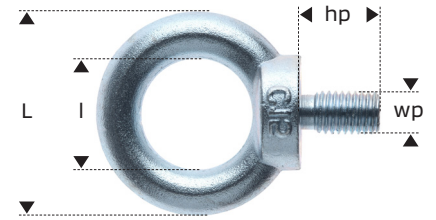

**Golfare maschio Din 580
Eye bolt Din 580**

Acciaio Inox Stainless steel

• Acciaio inox Aisi 316 Stainless steel Aisi 316

codice art. art. code	mis. mm size mm	L mm	l mm	hp mm	wp mm	peso cad. gr weight gr/each	carico lav. x tiro dritto lav. kg swl for straight pull kg	carico lav. x tiro a 45° lav. kg swl for 45° pull kg
GOLM06PB	M 6	36	20	13	8	60	75	55
GOLM08PB	M 8	36	20	13	8	60	140	100
GOLM10PB	M 10	45	25	17	10	110	230	170
GOLM12PB	M 12	54	30	20,5	12	180	340	240
GOLM14PB	M 14	54	30	20,5	12	270	490	350
GOLM16PB	M 16	63	35	27	14	280	700	500
GOLM18PB	M 18	63	35	27	14	440	850	600
GOLM20PB	M 20	72	40	30	16	450	1200	860
GOLM22PB	M 22	72	40	30	16	720	1400	1000
GOLM24PB	M 24	90	50	36	20	740	1800	1290
GOLM30PB	M 30	108	60	45	24	1660	3200	2300