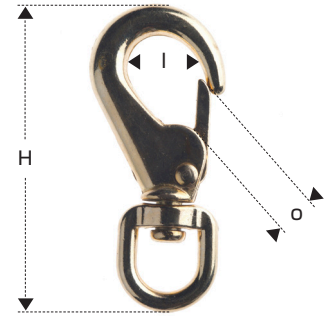

Moschettone Swivel / Trigger / Navale*
Swivel / Trigger / Navy snap hook*

Acciaio Steel

▪ **Ottonato** Brass-plated

| swivel swivel Cod.art / Art. code | i mm | H mm | apertura a molla - o spring opening - o mm | peso cad.gr weight gr/each |
|---|---------|---------|--|-------------------------------|
| 89.74 | 11 | 74 | 6,5 | 28 |
| 89.90 | 19 | 90 | 12 | 68 |
| 89.113 | 22,5 | 113 | 14 | 118 |

| trigger trigger Cod.art / Art. code | i mm | H mm | apertura a molla - o spring opening - o mm | peso cad.gr weight gr/each |
|---|---------|---------|--|-------------------------------|
| 92 | 11,5 | 66 | 11,5 | 30 |

| navale navy Cod.art / Art. code | i mm | H mm | apertura a molla - o spring opening - o mm | peso cad.gr weight gr/each |
|---------------------------------------|---------|---------|--|-------------------------------|
| 90 | 15 | 83 | 9,5 | 65 |