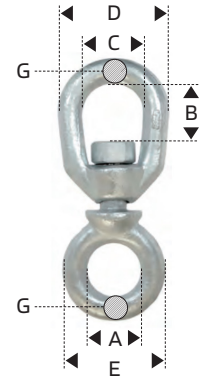

Tornichetto girevole per catena*
Chain swivel*

Acciaio Steel

• Zincato Galvanized

senza anello
without ring
Cod.art / Art.code

	conf. da pz pcs per box	A mm	B mm	C mm	D mm	E mm	G mm	peso gr weight gr
GIROC/6	50	15,8	17,5	19	31,8	28,5	6,4	64
GIROC/8	50	19	20,6	25,4	38,9	35	7,9	120
GIROC/10	30	25,4	23,9	31,8	50,8	44,5	9,7	232
GIROC/12	30	31,8	33,3	38,1	63,5	57,2	12,7	458
GIROC/16	20	38,1	39,6	44,5	76,2	69,9	15,8	795
GIROC/20	10	44,5	44,4	50,8	88,9	82,6	19	1310